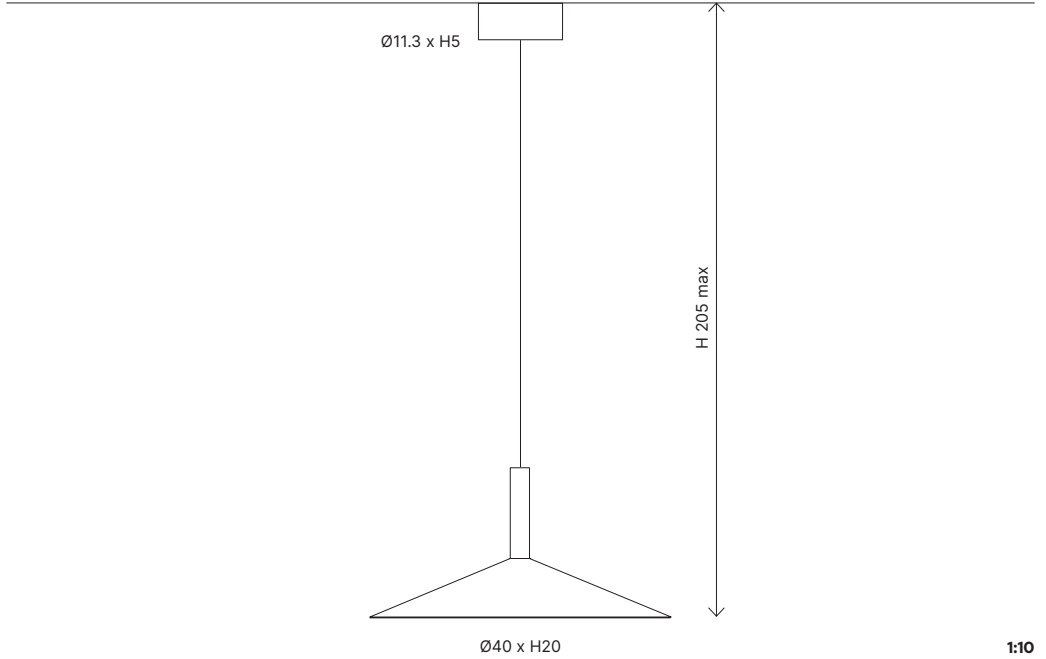

Altura

1907-20 SUSPENSION

14W - 3000K - 1180lm

14W - 2700K - 1180lm

IP20

LED

1907-90 CANOPY TYPE C

Ø11.3 x H5

Dimmable 0-10V / Push

BAR CANOPY TYPE K - 5 FIX**

L213 x H4.6 x W4.5

Structure matt white / Struttura bianco opaco

Cover matt black, matt gold, matt white, matt titanium or matt bronze / Copertura nero opaco, oro opaco, bianco opaco, titanio opaco o bronzo opaco

Dimmable 0-10V / Push

*Max 2 Altura

**Max 3 Altura

1907-20+1907-90

1:10

Finishes / Finiture

Matt black
Nero opaco

Matt white
Bianco opaco