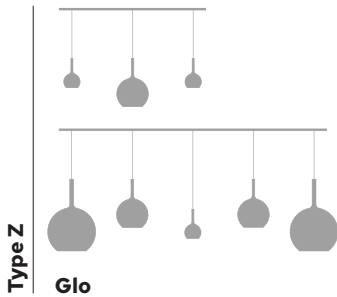

PENTA

Bar Canopy New Collection 2023

Bar Canopy

Compositions

Bar Canopy

Thinking within a logic of sustainable design, Penta presents Rosone Barra. This is not a new project, but rather an ingenious way to use the components and elements already in the collection to create original lighting compositions. The Force profile, combined with LED strips and diffusers for an in-line lighting solution, is now transformed into a bar to hang a wide range of ceiling lamps in a linear composition.

Ragionando in un'ottica di design sostenibile, Penta presenta Rosone Barra. Non si tratta di un progetto nuovo, ma di una modalità ingegnosa di utilizzare componenti ed elementi già in collezione per creare inedite composizioni luminose. Il profilo Force, impiegato con strip LED e diffusori per l'illuminazione lineare, si trasforma in un rosone per appendere in linea un'ampia gamma di sospensioni.

Bar Canopy

BAR CANOPY TYPE K - 3 FIX (CLIP MINI*)

BAR CANOPY TYPE X - 3 FIX (HAIL, STORM, WONDER)

BAR CANOPY TYPE Y - 3 FIX (ALTURA*)**

BAR CANOPY TYPE Z - 3 FIX (GLO, LIT, MOM)

L117 x H4.6 x W4.5

Structure matt white / Struttura bianco opaco
Cover matt black, matt gold, matt white, matt titanium or matt bronze / Copertura nero opaco, oro opaco, bianco opaco, titanio opaco o bronzo opaco
Dimmable 0-10V / Push

BAR CANOPY TYPE K - 5 FIX (CLIP MINI)**

BAR CANOPY TYPE X - 5 FIX (HAIL, STORM, WONDER)

BAR CANOPY TYPE Y - 5 FIX (ALTURA**)**

BAR CANOPY TYPE Z - 5 FIX (GLO, LIT, MOM)

L213 x H4.6 x W4.5

Structure matt white / Struttura bianco opaco
Cover matt black, matt gold, matt white, matt titanium or matt bronze / Copertura nero opaco, oro opaco, bianco opaco, titanio opaco o bronzo opaco
Dimmable 0-10V / Push