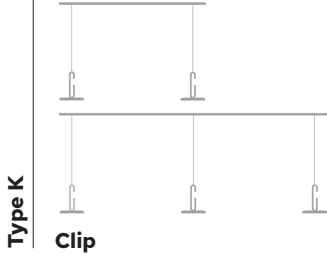

PENTA

Bar Canopy New Collection 2023

Bar Canopy

Compositions

Bar Canopy

Thinking within a logic of sustainable design, Penta presents Rosone Barra. This is not a new project, but rather an ingenious way to use the components and elements already in the collection to create original lighting compositions. The Force profile, combined with LED strips and diffusers for an in-line lighting solution, is now transformed into a bar to hang a wide range of ceiling lamps in a linear composition.

Ragionando in un'ottica di design sostenibile, Penta presenta Rosone Barra. Non si tratta di un progetto nuovo, ma di una modalità ingegnosa di utilizzare componenti ed elementi già in collezione per creare inedite composizioni luminose. Il profilo Force, impiegato con strip LED e diffusori per l'illuminazione lineare, si trasforma in un rosone per appendere in linea un'ampia gamma di sospensioni.

Bar Canopy

BAR CANOPY TYPE K - 3 FIX (CLIP MINI*)

BAR CANOPY TYPE X - 3 FIX (HAIL, STORM, WONDER)

BAR CANOPY TYPE Y - 3 FIX (ALTURA*)**

BAR CANOPY TYPE Z - 3 FIX (GLO, LIT, MOM)

L117 x H4.6 x W4.5

Structure matt white / Struttura bianco opaco
Cover matt black, matt gold, matt white, matt titanium or matt bronze / Copertura nero opaco, oro opaco, bianco opaco, titanio opaco o bronzo opaco
Dimmable 0-10V / Push

BAR CANOPY TYPE K - 5 FIX (CLIP MINI)**

BAR CANOPY TYPE X - 5 FIX (HAIL, STORM, WONDER)

BAR CANOPY TYPE Y - 5 FIX (ALTURA**)**

BAR CANOPY TYPE Z - 5 FIX (GLO, LIT, MOM)

L213 x H4.6 x W4.5

Structure matt white / Struttura bianco opaco
Cover matt black, matt gold, matt white, matt titanium or matt bronze / Copertura nero opaco, oro opaco, bianco opaco, titanio opaco o bronzo opaco
Dimmable 0-10V / Push