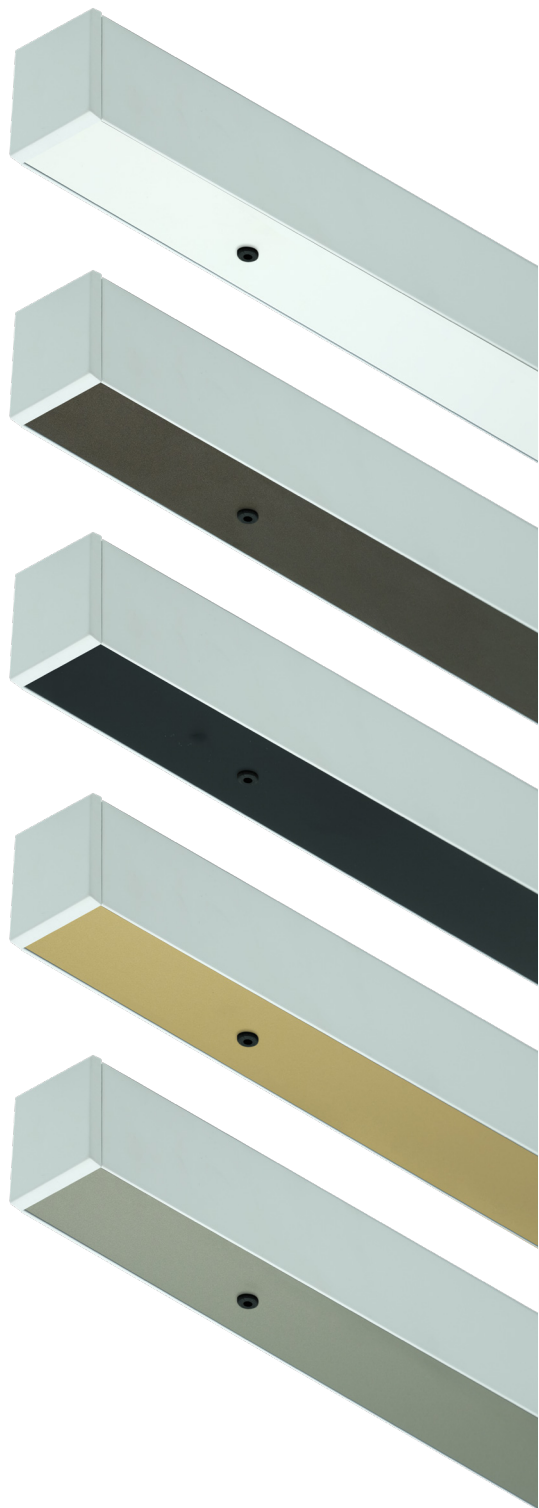

PENTA

Bar Canopy New Collection 2023

Bar Canopy

Compositions

Bar Canopy

Thinking within a logic of sustainable design, Penta presents Rosone Barra. This is not a new project, but rather an ingenious way to use the components and elements already in the collection to create original lighting compositions. The Force profile, combined with LED strips and diffusers for an in-line lighting solution, is now transformed into a bar to hang a wide range of ceiling lamps in a linear composition.

Ragionando in un'ottica di design sostenibile, Penta presenta Rosone Barra. Non si tratta di un progetto nuovo, ma di una modalità ingegnosa di utilizzare componenti ed elementi già in collezione per creare inedite composizioni luminose. Il profilo Force, impiegato con strip LED e diffusori per l'illuminazione lineare, si trasforma in un rosone per appendere in linea un'ampia gamma di sospensioni.

Bar Canopy

BAR CANOPY TYPE K - 3 FIX (CLIP MINI*)

BAR CANOPY TYPE X - 3 FIX (HAIL, STORM, WONDER)

BAR CANOPY TYPE Y - 3 FIX (ALTURA*)**

BAR CANOPY TYPE Z - 3 FIX (GLO, LIT, MOM)

L117 x H4.6 x W4.5

Structure matt white / Struttura bianco opaco
Cover matt black, matt gold, matt white, matt titanium or matt bronze / Copertura nero opaco, oro opaco, bianco opaco, titanio opaco o bronzo opaco
Dimmable 0-10V / Push

BAR CANOPY TYPE K - 5 FIX (CLIP MINI)**

BAR CANOPY TYPE X - 5 FIX (HAIL, STORM, WONDER)

BAR CANOPY TYPE Y - 5 FIX (ALTURA**)**

BAR CANOPY TYPE Z - 5 FIX (GLO, LIT, MOM)

L213 x H4.6 x W4.5

Structure matt white / Struttura bianco opaco
Cover matt black, matt gold, matt white, matt titanium or matt bronze / Copertura nero opaco, oro opaco, bianco opaco, titanio opaco o bronzo opaco
Dimmable 0-10V / Push