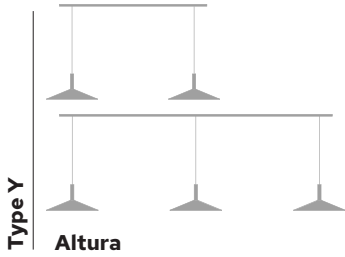

PENTA

Bar Canopy New Collection 2023

Bar Canopy

Compositions

Bar Canopy

Thinking within a logic of sustainable design, Penta presents Rosone Barra. This is not a new project, but rather an ingenious way to use the components and elements already in the collection to create original lighting compositions. The Force profile, combined with LED strips and diffusers for an in-line lighting solution, is now transformed into a bar to hang a wide range of ceiling lamps in a linear composition.

Ragionando in un'ottica di design sostenibile, Penta presenta Rosone Barra. Non si tratta di un progetto nuovo, ma di una modalità ingegnosa di utilizzare componenti ed elementi già in collezione per creare inedite composizioni luminose. Il profilo Force, impiegato con strip LED e diffusori per l'illuminazione lineare, si trasforma in un rosone per appendere in linea un'ampia gamma di sospensioni.

Bar Canopy

BAR CANOPY TYPE K - 3 FIX (CLIP MINI*)

BAR CANOPY TYPE X - 3 FIX (HAIL, STORM, WONDER)

BAR CANOPY TYPE Y - 3 FIX (ALTURA*)**

BAR CANOPY TYPE Z - 3 FIX (GLO, LIT, MOM)

L117 x H4.6 x W4.5

Structure matt white / Struttura bianco opaco
Cover matt black, matt gold, matt white, matt titanium or matt bronze / Copertura nero opaco, oro opaco, bianco opaco, titanio opaco o bronzo opaco
Dimmable 0-10V / Push

BAR CANOPY TYPE K - 5 FIX (CLIP MINI)**

BAR CANOPY TYPE X - 5 FIX (HAIL, STORM, WONDER)

BAR CANOPY TYPE Y - 5 FIX (ALTURA**)**

BAR CANOPY TYPE Z - 5 FIX (GLO, LIT, MOM)

L213 x H4.6 x W4.5

Structure matt white / Struttura bianco opaco
Cover matt black, matt gold, matt white, matt titanium or matt bronze / Copertura nero opaco, oro opaco, bianco opaco, titanio opaco o bronzo opaco
Dimmable 0-10V / Push