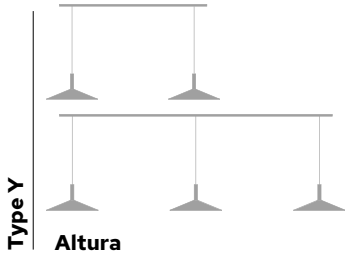

PENTA

Bar Canopy New Collection 2023

Bar Canopy

Compositions

Bar Canopy

Thinking within a logic of sustainable design, Penta presents Rosone Barra. This is not a new project, but rather an ingenious way to use the components and elements already in the collection to create original lighting compositions. The Force profile, combined with LED strips and diffusers for an in-line lighting solution, is now transformed into a bar to hang a wide range of ceiling lamps in a linear composition.

Ragionando in un'ottica di design sostenibile, Penta presenta Rosone Barra. Non si tratta di un progetto nuovo, ma di una modalità ingegnosa di utilizzare componenti ed elementi già in collezione per creare inedite composizioni luminose. Il profilo Force, impiegato con strip LED e diffusori per l'illuminazione lineare, si trasforma in un rosone per appendere in linea un'ampia gamma di sospensioni.

Bar Canopy

BAR CANOPY TYPE K - 3 FIX (CLIP MINI*)

BAR CANOPY TYPE X - 3 FIX (HAIL, STORM, WONDER)

BAR CANOPY TYPE Y - 3 FIX (ALTURA*)**

BAR CANOPY TYPE Z - 3 FIX (GLO, LIT, MOM)

L117 x H4.6 x W4.5

Structure matt white / Struttura bianco opaco
Cover matt black, matt gold, matt white, matt titanium or matt bronze / Copertura nero opaco, oro opaco, bianco opaco, titanio opaco o bronzo opaco
Dimmable 0-10V

BAR CANOPY TYPE K - 5 FIX (CLIP MINI)**

BAR CANOPY TYPE X - 5 FIX (HAIL, STORM, WONDER)

BAR CANOPY TYPE Y - 5 FIX (ALTURA**)**

BAR CANOPY TYPE Z - 5 FIX (GLO, LIT, MOM)

L213 x H4.6 x W4.5

Structure matt white / Struttura bianco opaco
Cover matt black, matt gold, matt white, matt titanium or matt bronze / Copertura nero opaco, oro opaco, bianco opaco, titanio opaco o bronzo opaco
Dimmable 0-10V