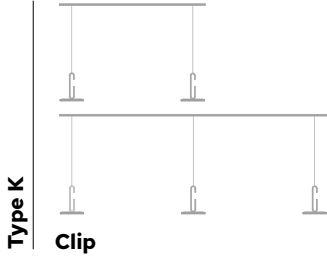

PENTA

Bar Canopy New Collection 2023

Bar Canopy

Compositions

Bar Canopy

Thinking within a logic of sustainable design, Penta presents Rosone Barra. This is not a new project, but rather an ingenious way to use the components and elements already in the collection to create original lighting compositions. The Force profile, combined with LED strips and diffusers for an in-line lighting solution, is now transformed into a bar to hang a wide range of ceiling lamps in a linear composition.

Ragionando in un'ottica di design sostenibile, Penta presenta Rosone Barra. Non si tratta di un progetto nuovo, ma di una modalità ingegnosa di utilizzare componenti ed elementi già in collezione per creare inedite composizioni luminose. Il profilo Force, impiegato con strip LED e diffusori per l'illuminazione lineare, si trasforma in un rosone per appendere in linea un'ampia gamma di sospensioni.

Bar Canopy

BAR CANOPY TYPE K - 3 FIX (CLIP MINI*)

BAR CANOPY TYPE X - 3 FIX (HAIL, STORM, WONDER)

BAR CANOPY TYPE Y - 3 FIX (ALTURA*)**

BAR CANOPY TYPE Z - 3 FIX (GLO, LIT, MOM)

L117 x H4.6 x W4.5

Structure matt white / Struttura bianco opaco
Cover matt black, matt gold, matt white, matt titanium or matt bronze / Copertura nero opaco, oro opaco, bianco opaco, titanio opaco o bronzo opaco
Dimmable 0-10V

BAR CANOPY TYPE K - 5 FIX (CLIP MINI)**

BAR CANOPY TYPE X - 5 FIX (HAIL, STORM, WONDER)

BAR CANOPY TYPE Y - 5 FIX (ALTURA**)**

BAR CANOPY TYPE Z - 5 FIX (GLO, LIT, MOM)

L213 x H4.6 x W4.5

Structure matt white / Struttura bianco opaco
Cover matt black, matt gold, matt white, matt titanium or matt bronze / Copertura nero opaco, oro opaco, bianco opaco, titanio opaco o bronzo opaco
Dimmable 0-10V