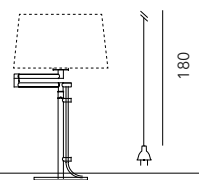

Ø25 x 21x H 17

1003-90

Ø40 x 35x H 23

1003-01

Ø20 x
H min 24 - max 42

1003-02

Ø20 x
H min 31 - max 44

1003-03

Ø25 x
H min 31,5 - max 49,5

1003-04

Ø25 x
H min 31,5 - max 49,5

Finiture / Finishes

Struttura / Structure

Tessuti della collezione
Fabric of the collection

Nichel satinato
Nickel satin

TECHNICAL SHEET