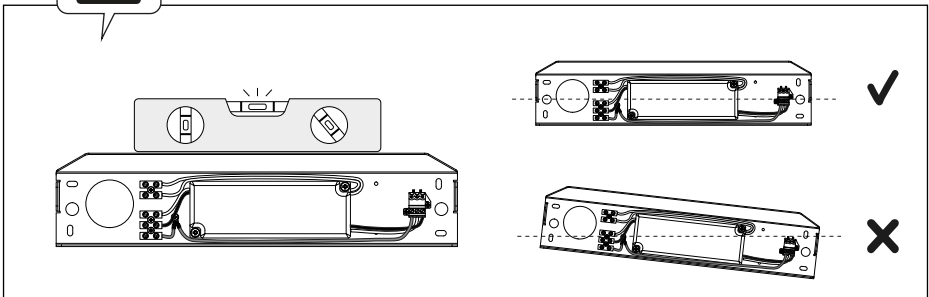

Hang Out Appliance

120/277 V Dimming 0-10 V			
white/blanc/blanco		white/blanc/blanco	
black/noir/negro		black/noir/negro	
green/vert/verde		green/vert/verde	
trasparente/trasparente		0-10 v +	
		0-10 v -	

Hang Out Applique

Hang Out Applique

For the electrical data refer to the product label data plate.
Pour les données électriques, se référer à la plaque signalétique du produit.