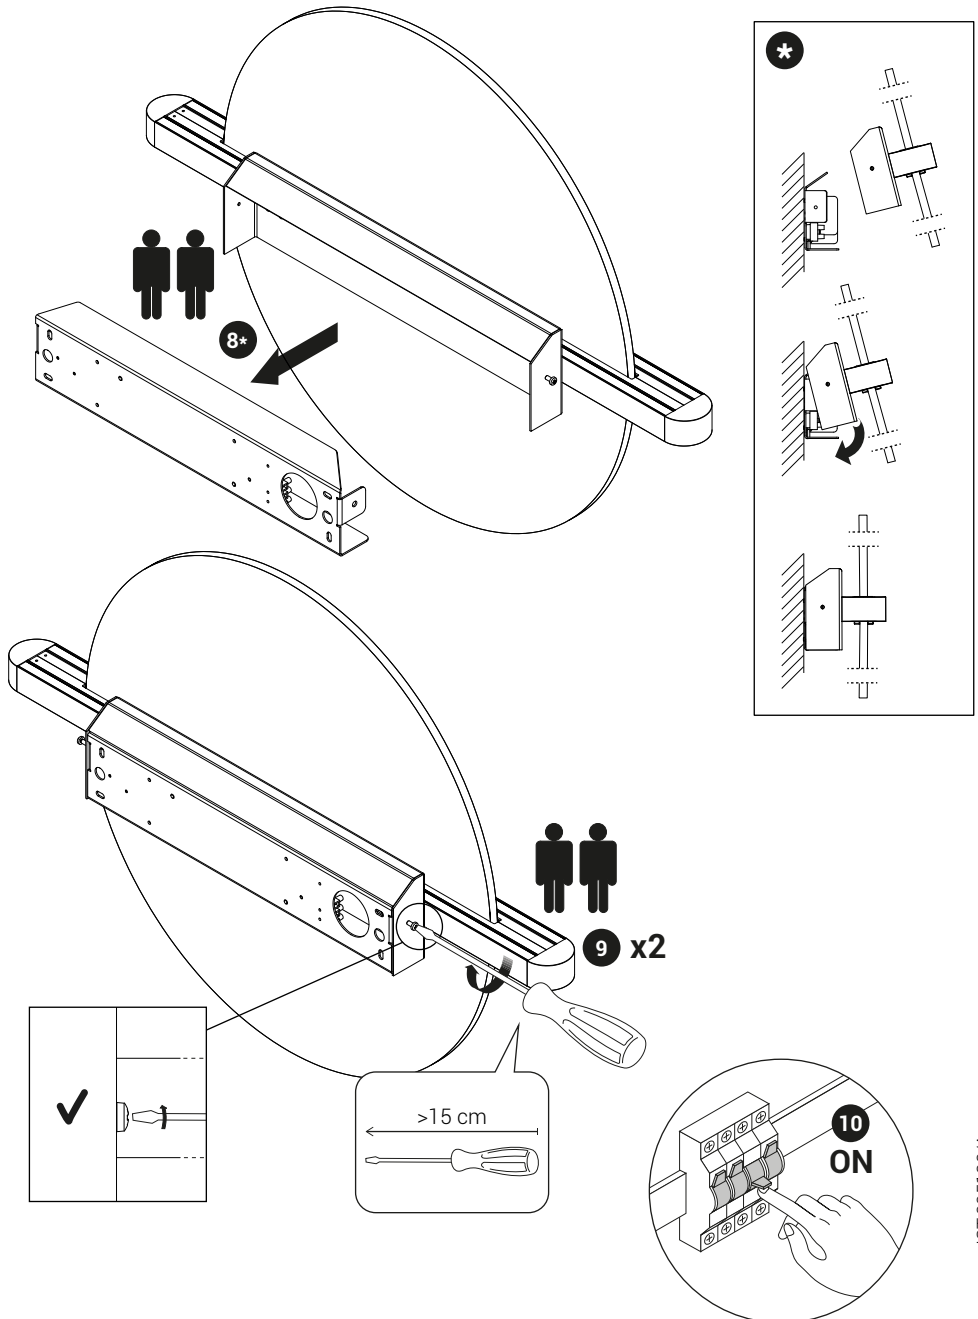

Hang Out Appliance

120/277 V Dimming 0-10 V			
white/blanc/blanco		white/blanc/blanco	
black/noir/negro		black/noir/negro	
green/vert/verde		green/vert/verde	
trasparente/trasparente		0-10 v +	
		0-10 v -	

Hang Out Applique

Hang Out Applique

For the electrical data refer to the product label data plate.
Pour les données électriques, se référer à la plaque signalétique du produit.