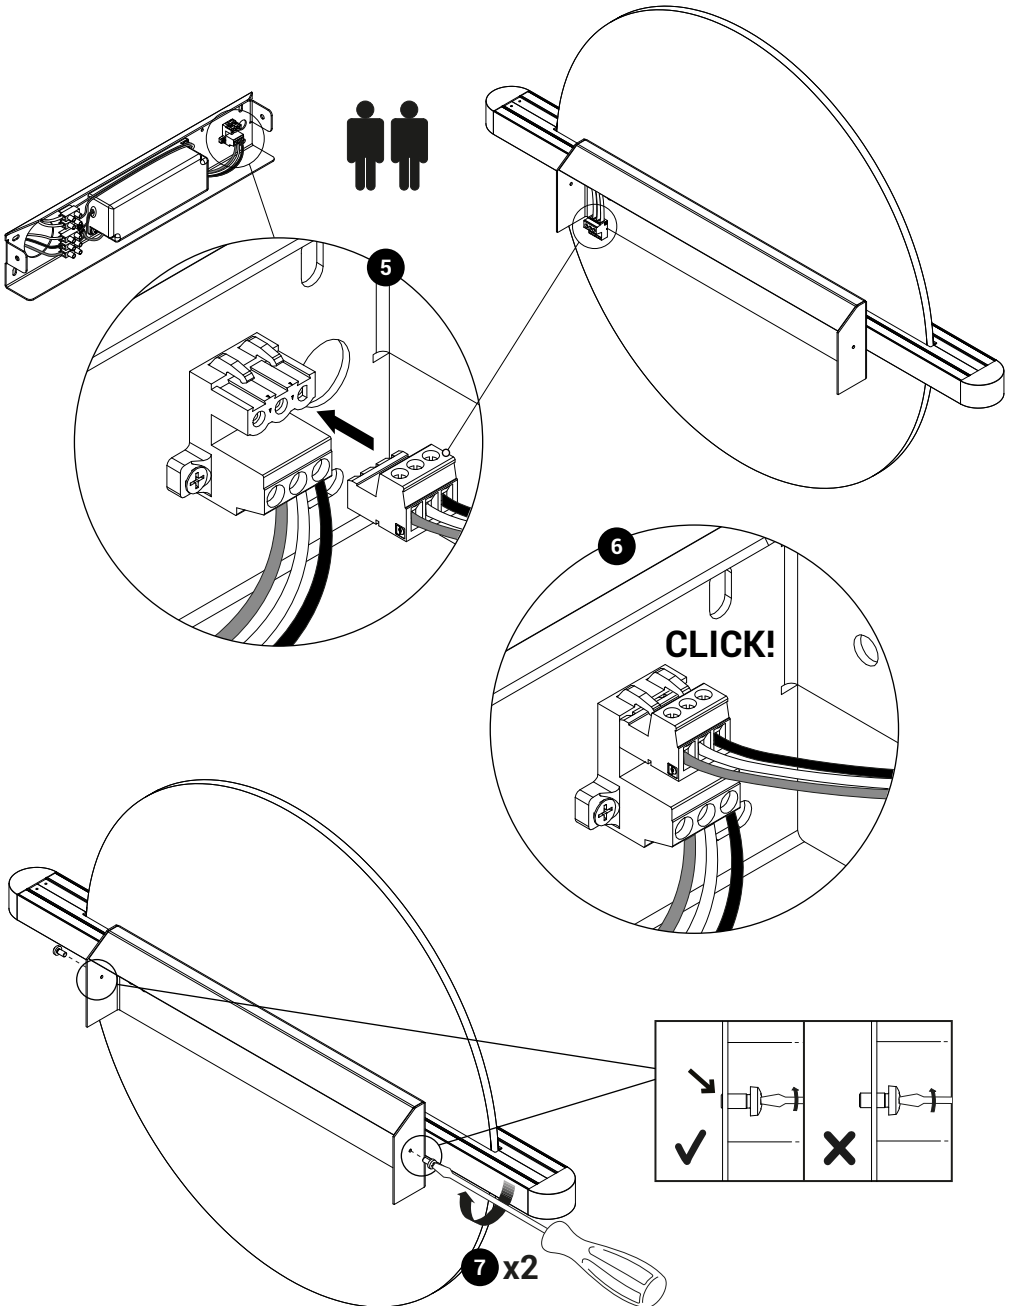

Hang Out Appliance

120/277 V Dimming 0-10 V			
white/blanc/blanco		white/blanc/blanco	
black/noir/negro		black/noir/negro	
green/vert/verde		green/vert/verde	
trasparente/trasparente		0-10 v +	
		0-10 v -	

Hang Out Applique

Hang Out Applique

For the electrical data refer to the product label data plate.
Pour les données électriques, se référer à la plaque signalétique du produit.