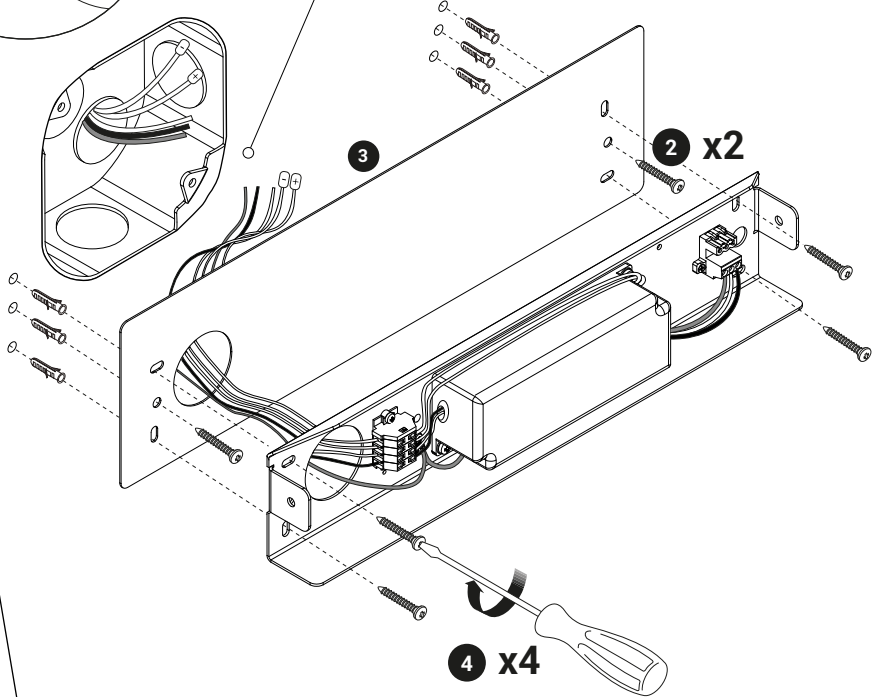

Hang Out Appliance

120/277 V Dimming 0-10 V			
white/blanc/blanco		white/blanc/blanco	
black/noir/negro		black/noir/negro	
green/vert/verde		green/vert/verde	
trasparente/trasparente		0-10 v +	
		0-10 v -	

Hang Out Applique

Hang Out Applique

For the electrical data refer to the product label data plate.
Pour les données électriques, se référer à la plaque signalétique du produit.